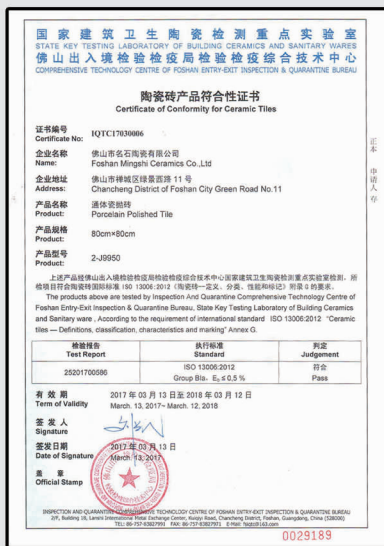

## 首批陶瓷砖3·15品质榜 (排名不分先后)

广东宏宇陶瓷有限公司 石雕釉面砖

广东宏宇陶瓷有限公司 大理玉石 II-阿曼米黄

广东宏宇陶瓷有限公司 臻石-红花白玉

佛山市芒果建材有限公司 GO香波系列

佛山市名石陶瓷有限公司 通体瓷抛砖

佛山市罗浮宫尼凯陶瓷有限公司 柔光线纹大理石

广东俊怡陶瓷企业有限公司 缎光瓷片