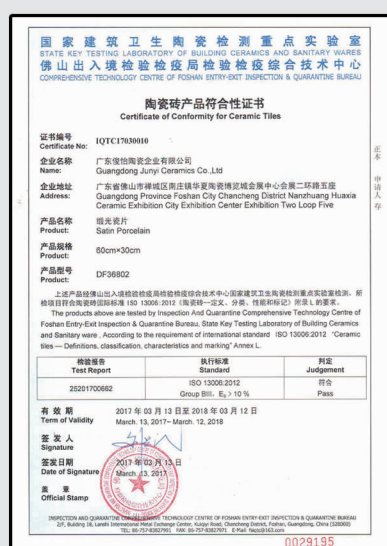

## 首批陶瓷砖3·15品质榜 (排名不分先后)

广东宏宇陶瓷有限公司 石雕釉面砖

广东宏宇陶瓷有限公司 大理玉石 II-阿曼米黄

广东宏宇陶瓷有限公司 臻石-红花白玉

佛山市芒果建材有限公司 GO香波系列

佛山市名石陶瓷有限公司 通体瓷抛砖

佛山市罗浮宫尼凯陶瓷有限公司 柔光线纹大理石

广东俊怡陶瓷企业有限公司 缎光瓷片