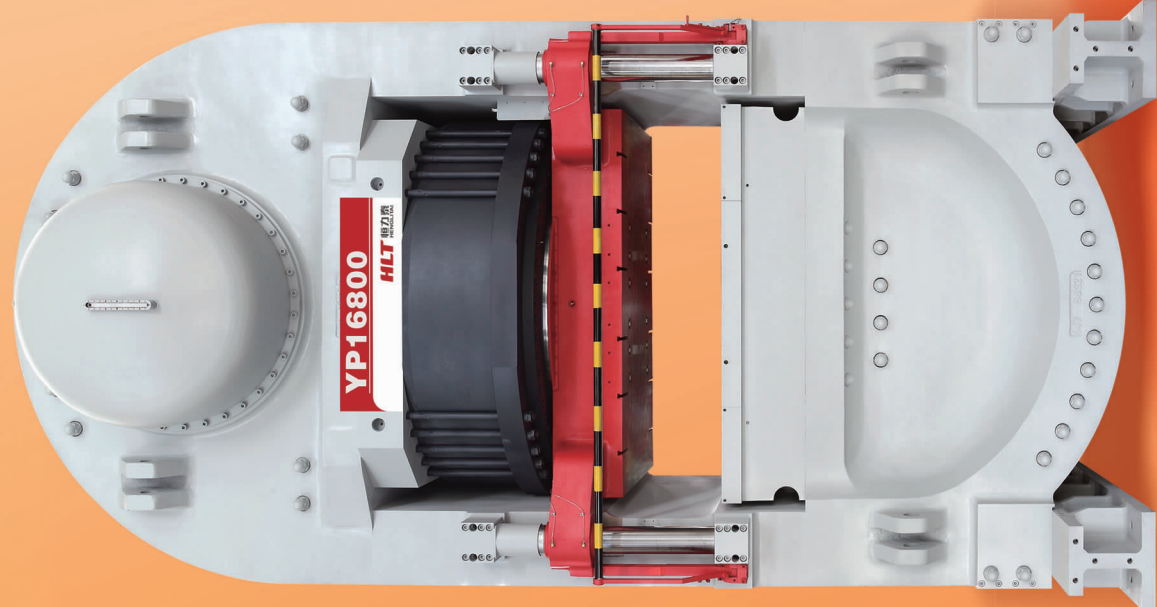

# SLAB SERIES PRESSES 板材系列压砖机

厚薄兼备 · 成材利器  
THIN AND THICK BORN TO PRESS

欢迎莅临A区1.1号馆A102 参观指导

佛山市恒力泰机械有限公司  
FOSHAN HENGLITAI MACHINERY CO.,LTD.  
电话: 0757-87336633 / 82272295  
网址: www.hltpress.com