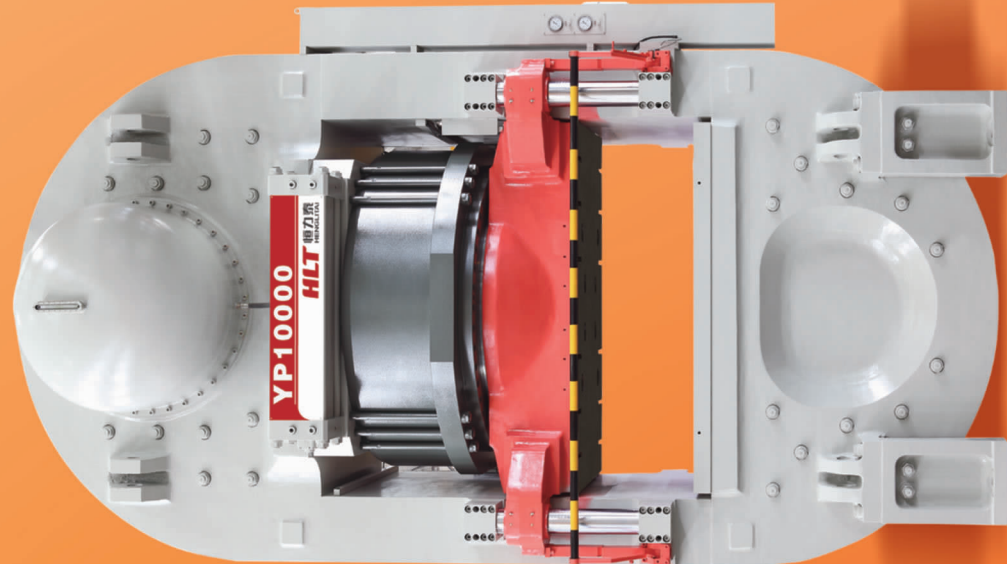

# SLAB SERIES PRESSES 板材系列压砖机

厚薄兼备 · 成材利器  
THIN AND THICK BORN TO PRESS

欢迎莅临A区1.1号馆A102 参观指导

佛山市恒力泰机械有限公司  
FOSHAN HENGLITAI MACHINERY CO.,LTD.  
电话: 0757-87336633 / 82272295  
网址: www.hltpress.com