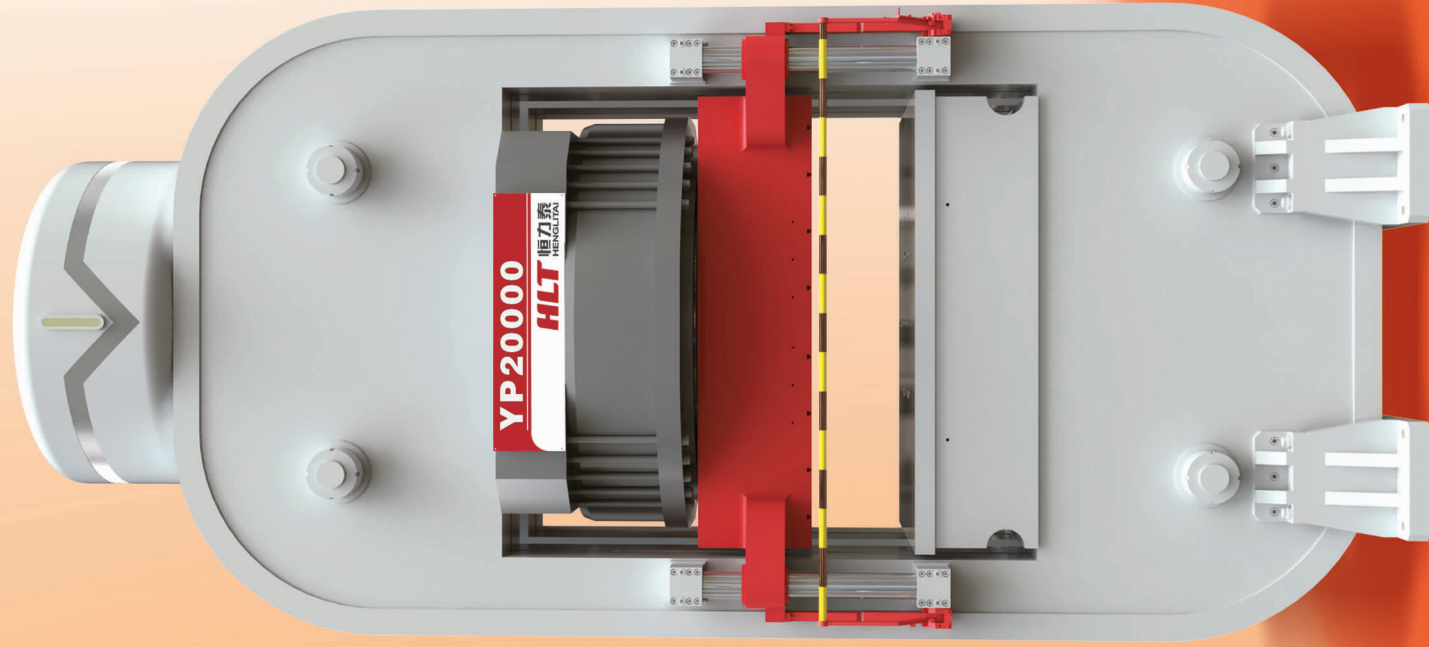

# SLAB SERIES PRESSES 板材系列压砖机

厚薄兼备 · 成材利器  
THIN AND THICK BORN TO PRESS

欢迎莅临A区1.1号馆A102 参观指导

佛山市恒力泰机械有限公司  
FOSHAN HENGLITAI MACHINERY CO.,LTD.  
电话: 0757-87336633 / 82272295  
网址: www.hltpress.com